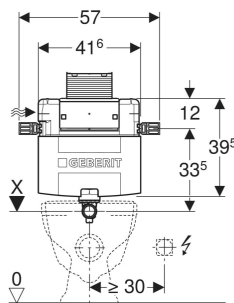

Cassetta di risciacquo da incasso Geberit Omega 12 cm, 6/3 litri, altezza d'installazione 82 cm

DESTINAZIONI D'USO

- Per pareti in muratura
- Per il montaggio in installazioni applicate davanti alla parete ad altezza parziale
- Per vasi a pavimento
- Per risciacquo a due quantità

DATI TECNICI

Pressione dinamica	0.1–10 bar
Temperatura dell'acqua max	25 °C
Impostazione predefinita volume di risciacquo	6 / 3 l
Campo di regolazione risciacquo lungo	4 / 4.5 / 6 / 7.5 l
Campo di regolazione risciacquo a volume piccolo	2–4 l
Portata a 3 bar	0.16 l/s

Pressione dinamica minima	0.1 bar
Portata di progetto	0.09 l/s
Materiale	Materiale sintetico

MATERIALE IN DOTAZIONE

- Allacciamento idrico R 1/2", compatibile MasterFix e MeplaFix, con rubinetto d'arresto integrato e volantino
- Protezione cantiere con apertura per l'ispezione
- Cannotto ø 45 mm
- Tappo di protezione
- 2 staffe di fissaggio
- Materiale di fissaggio

INFO

- PER MAGGIORI INFORMAZIONI INQUADRA IL QR CODE

No. art.	B cm	H cm	T cm
109.043.00.1	44	39.5	12