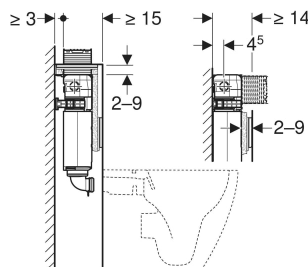

Cassetta di risciacquo da incasso Geberit Omega 12 cm, 6/3 litri, altezza d'installazione 82 cm

DESTINAZIONI D'USO

- Per pareti in muratura
- Per il montaggio in installazioni applicate davanti alla parete ad altezza parziale
- Per vasi a pavimento
- Per risciacquo a due quantità

DATI TECNICI

Pressione dinamica	0.1–10 bar
Temperatura dell'acqua max	25 °C
Impostazione predefinita volume di risciacquo	6 / 3 l
Campo di regolazione risciacquo lungo	4 / 4.5 / 6 / 7.5 l
Campo di regolazione risciacquo a volume piccolo	2–4 l
Portata a 3 bar	0.16 l/s

Pressione dinamica minima	0.1 bar
Portata di progetto	0.09 l/s
Materiale	Materiale sintetico

MATERIALE IN DOTAZIONE

- Allacciamento idrico R 1/2", compatibile MasterFix e MeplaFix, con rubinetto d'arresto integrato e volantino
- Protezione cantiere con apertura per l'ispezione
- Cannotto ø 45 mm
- Tappo di protezione
- 2 staffe di fissaggio
- Materiale di fissaggio

INFO

- PER MAGGIORI INFORMAZIONI INQUADRA IL QR CODE

No. art.	B cm	H cm	T cm
109.043.00.1	44	39.5	12